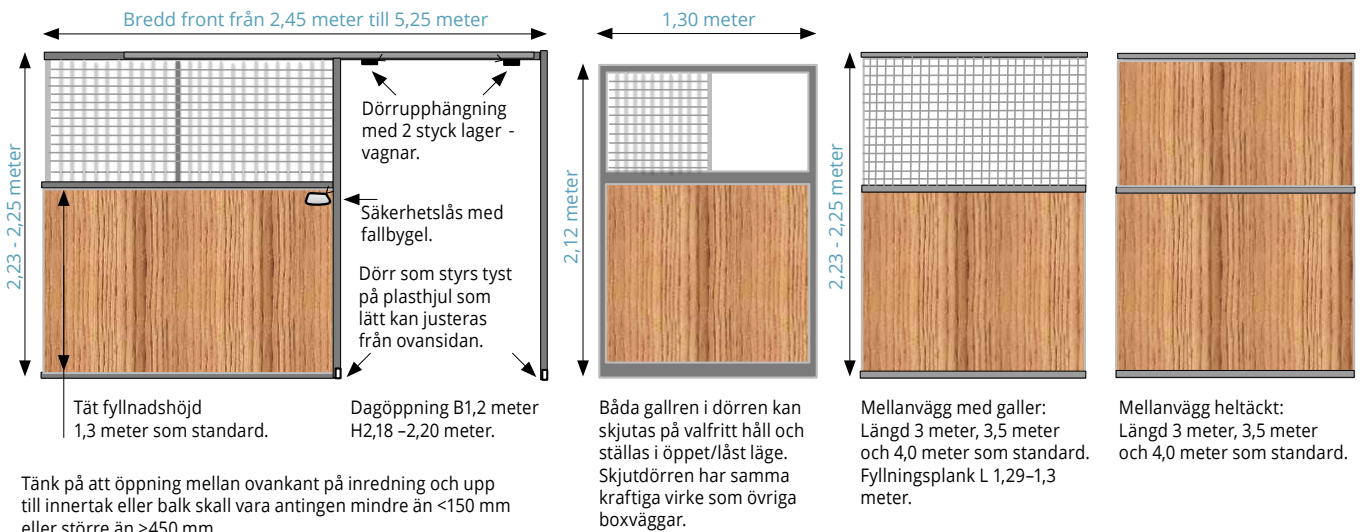

Stallinredning SAFE

Stallinredning SAFE ger ännu högre säkerhet

Vägg och frontsystem med rejåla rutgaller i skjuddörar och mellanväggar.

MATERIALBESKRIVNING:

- Varmgalvaniserat stål till ramar och profiler.
- Öppningsbart galler i skjuddörr (standard).
- Justerbara dörr-styrningar med nylonhjul.
- Gallrets övre balk KKR 50x50x2 mm.
- Gallrets undre U-profil 40x50x40x3 mm.
- Golv U-profil 40x50x40x3 mm.
- Tråddiameter 5 mm.
- Fria öppningar.
- Dörrupphängning med 2 styck lagervagnar med vardera 4 styck rullager, hängande i c-skene L=2390 mm Tj=2,5 mm.
- Säkerhetslås med fallbygel.
- Fyllningar:
 - Gran, obehandlad släthyvld spontad Tj=43 mm x 135 mm.
 - Plastplank av återvunnen plast Tj=32 mm x 138 mm.
 - Övriga träslag på begäran.
- Modulanpassade galler finns som standard i bredderna:
 - B1000 mm x H880 mm
 - B750 mm x H880 mm
 - B500 mm x H880 mm
 - B880 mm x H1000 mm
 - B880 mm x H750 mm
 - B880 mm x H500 mm