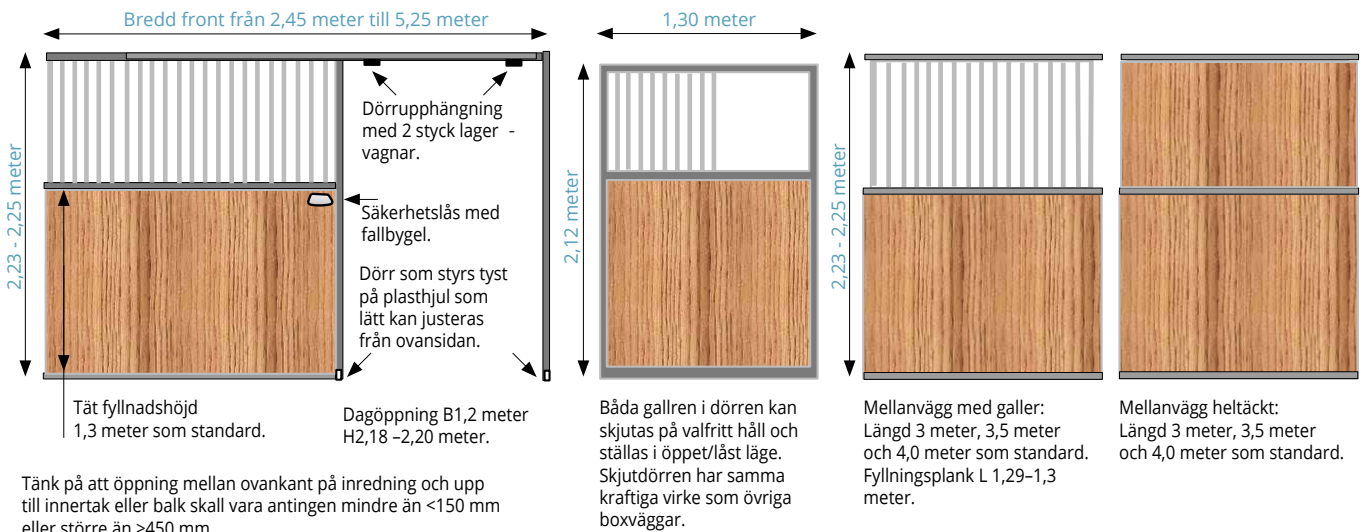

Stallinredning STABIL

Stallinredning Stabil är både tyst och hållbar

Vägg och frontsystem med rejäla galler i skjuddörar och mellanväggar.

MATERIALBESKRIVNING:

- Varmgalvaniserat stål till ramar och profiler.
- Öppningsbart galler i skjuddörr (standard).
- Justerbara dörr-styrningar med nylonhjul.
- Gallrets övre balk KKR 50x50x2 mm.
- Gallrets undre U-profil 40x50x40x3 mm.
- Golv U-profil 40x50x40x3 mm.
- Rörgaller Frontvägg 25x2,5 mm.
- Fria öppningar.
- Dörrupphängning med 2 styck lagervagnar med vardera 4 styck rullager, hängande i c-skena L=2390 mm Tj=2,5 mm.
- Säkerhetslås med fallbygel.
- Fyllningar:
 - Gran, obehandlad släthyvld spontad Tj=43 mm x 135 mm.
 - Plastplank av återvunnen plast Tj=32 mm x 138 mm.
 - Övriga träslag på begäran.