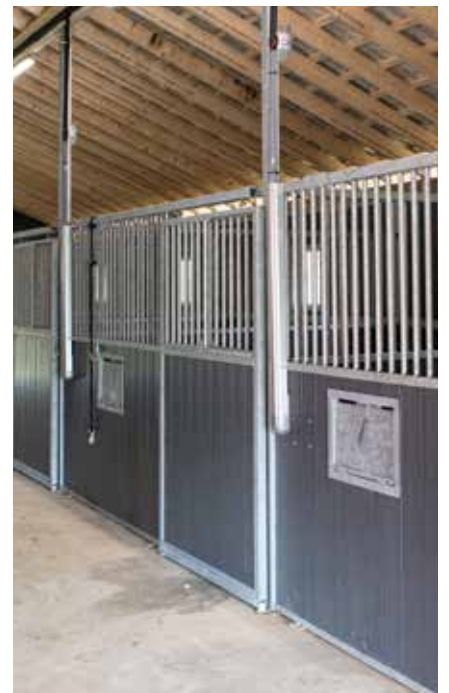

Boxar som både du och dina hästar trivs med.

Hokavägen 121, 374 92 Asarum. Tel 0454 32 01 20. E-post: info@uteboxen.se

www.uteboxen.se