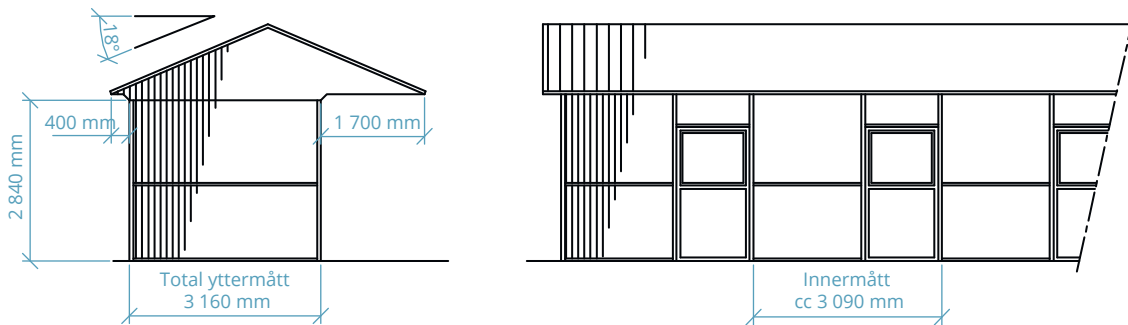

Uteboxen CLASSIC

Utebox med skydd för både sol och regn

Detta är vår utebox med den klassiska designen. Sadeltak som ger stallutseendet har ett utstick på hela 170 cm fram. Det ger en behaglig skugga för dina hästar och skyddar mot regn och snö. Eftersom det är byggt i sektioner kan du förlänga ditt stall senare.

Uteboxen CLASSIC

Taket består av ett sadeltak med överskjutande tak fram till med 1,7 meter som standard, baktill 30 cm. Uteplatsen skyddar mot regn och rusk. Taklutning 18° lägsta höjd 2640 mm inv. mått. Taket består av takstolar och läkt med svart plåt TP20, kondensskyddad. Enkelt att isolera om så önskas. Mellan boxarna kan du välja mellanväggar med plank inklusive galler, alternativt heltäckt upp till 2,20 meter.

MATERIALBESKRIVNING

- Allt obehandlat trämaterial C24 klassificerat.
- Bärande stolpar 60x60x2 mm.
- U-profiler 40x50x40x3 mm.
- Träfyllnad: Hyvlad spåntad granplank 43x135 mm, alt. 32 mm spåntad plastplank.
- Takbeklädnad: Taket består av kompletta takstolar och läkt med svart plåt TP20, kondensskyddad.
- Ytbehandling: Allt stål är varmgalvaniserat. Träfyllnad obehandlad.
- Boxarna finnes i storlekar: 3x3 m, 3x3,5 m, 3x4 m.
- Godkänt ventilation enligt Länsstyrelsen – förhöjd ventilerad nock.