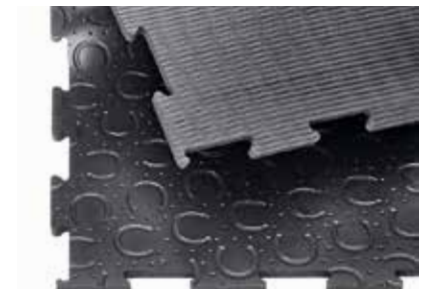

Väggmatta BELMONDO Rodeo

Belmondo Rodeo slagskyddsmatta erbjuder en kostnadseffektiv och enkel lösning som sparkskydd för boxväggar. Både hovar och ben på hästen blir skonade då den öppenporiga mattan har en mycket dämpande effekt på ljud och elasticiteten i materialet minskar skaderisken väsentligt på hästen. Lätt att skära till om man behöver. Storlek 1,3x3,5 meter, tjocklek 11 mm, vikt 14 kg, översida stående plankmönster, undersida, räfflor med luftkanter, färg svart.

Golvbeklädnad

BELMONDO Basic

Belmondo Basic är en slitstark matta som kan användas i box, vid uppställningsplatser och stallgolv. Basic är komfortabel, elastisk och ljudisolerande. Mattans halkskydd och elastiska materialegenskaper hjälper till att skydda hästens hovar, senor och leder. Den isolerar också mot kyla. Mattan är hygienisk och mycket lättskött och reducerar ströåtgången betydligt. Det är mycket enkelt att själv lägga in gummigolvet. Storlek 1x1 meter, tjocklek 18 mm, översida hovmönstrat, undersida räfflor med luftkanaler.

BELMONDO Classic

Belmondo Classic är en slitstark boxmatta, som består av 100 % gummi. Classic är komfortabel, elastisk och ljudisolerande och klarar broddar. Mattans halkskydd och elastiska materialegenskaper hjälper till att skydda hästens hovar, senor och leder. Den isolerar också mot kyla och är vattentät. Mattan är hygienisk och mycket lättskött och reducerar ströåtgången betydligt. Belmondo Classic passar utmärkt som underlag för boxar, uppställningsplatser och stallgolv. Storlek 1x1 meter, tjocklek 18 mm, översida hovmönstrat med ett 2 mm tjockt toppskikt av rågummi, undersida räfflor med luftkanaler. Extra ytskikt för att klara broddar. Det är mycket enkelt att själv lägga in gummimattor från Belmondo och den är speciellt framtagen för att maximalt tillmötesgå din hästs behov.